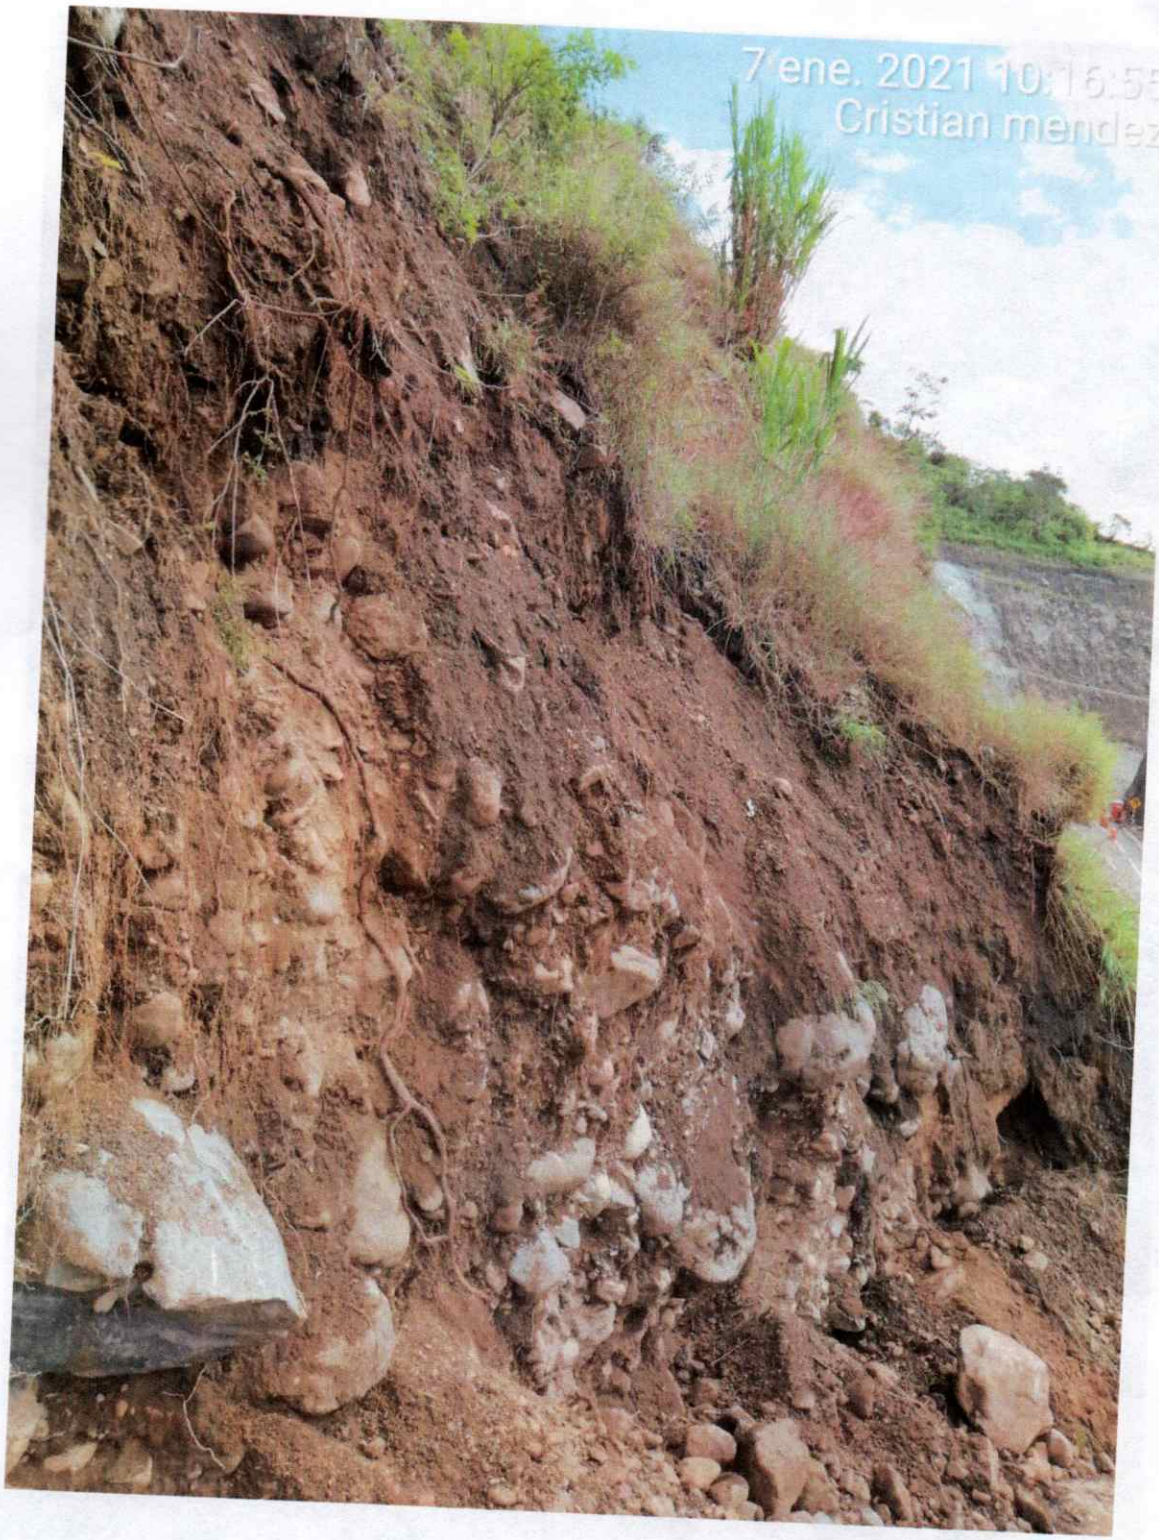

7 ene. 2021 10:15:23  
Cristian mendez

03 01

03 01

03 01

7 ene. 2021 10:16:55  
Cristian mendez

8 ene. 2021 12:38:35  
Cristian mendez

Asunto: Derecho de Petición Adecuación vía de acceso hacia el sector El Maco vereda  
 Pilcuán Viejo municipio de Imués-Nariño  
 Habitantes del Sector El Maco vereda Pilcuán Viejo municipio de Imués-Nariño